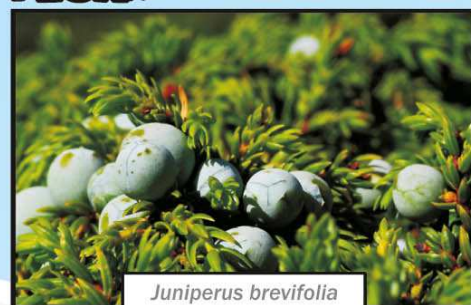

## FAUNA

*Oceanodroma monteiroi*  
Painho-de-Monteiro

*Turinyphia cavernicola*  
Aranha cavernícola

*Nyctalus azoreum*  
Morcego-dos-Açores

*Tarphius serranoi*  
Escaravelho-dos-fungos

*Hipparchia azorina*  
Borboleta castanha

*Pyrrhula murina*  
Priolo

*Buteo buteo rothschildi*  
Milhafre

*Regulus regulus azoricus*  
Estrelinha

## FLORA

*Juniperus brevifolia*  
Cedro-do-mato

*Viburnum treleasei*  
Folhado

*Azorina vidalii*  
Vidália

*Corema album*  
Camarinha, Camarinheira

*Sanicula azorica*  
Erva-do-capitão

*Vaccinium cylindraceum*  
Uva-da-serra