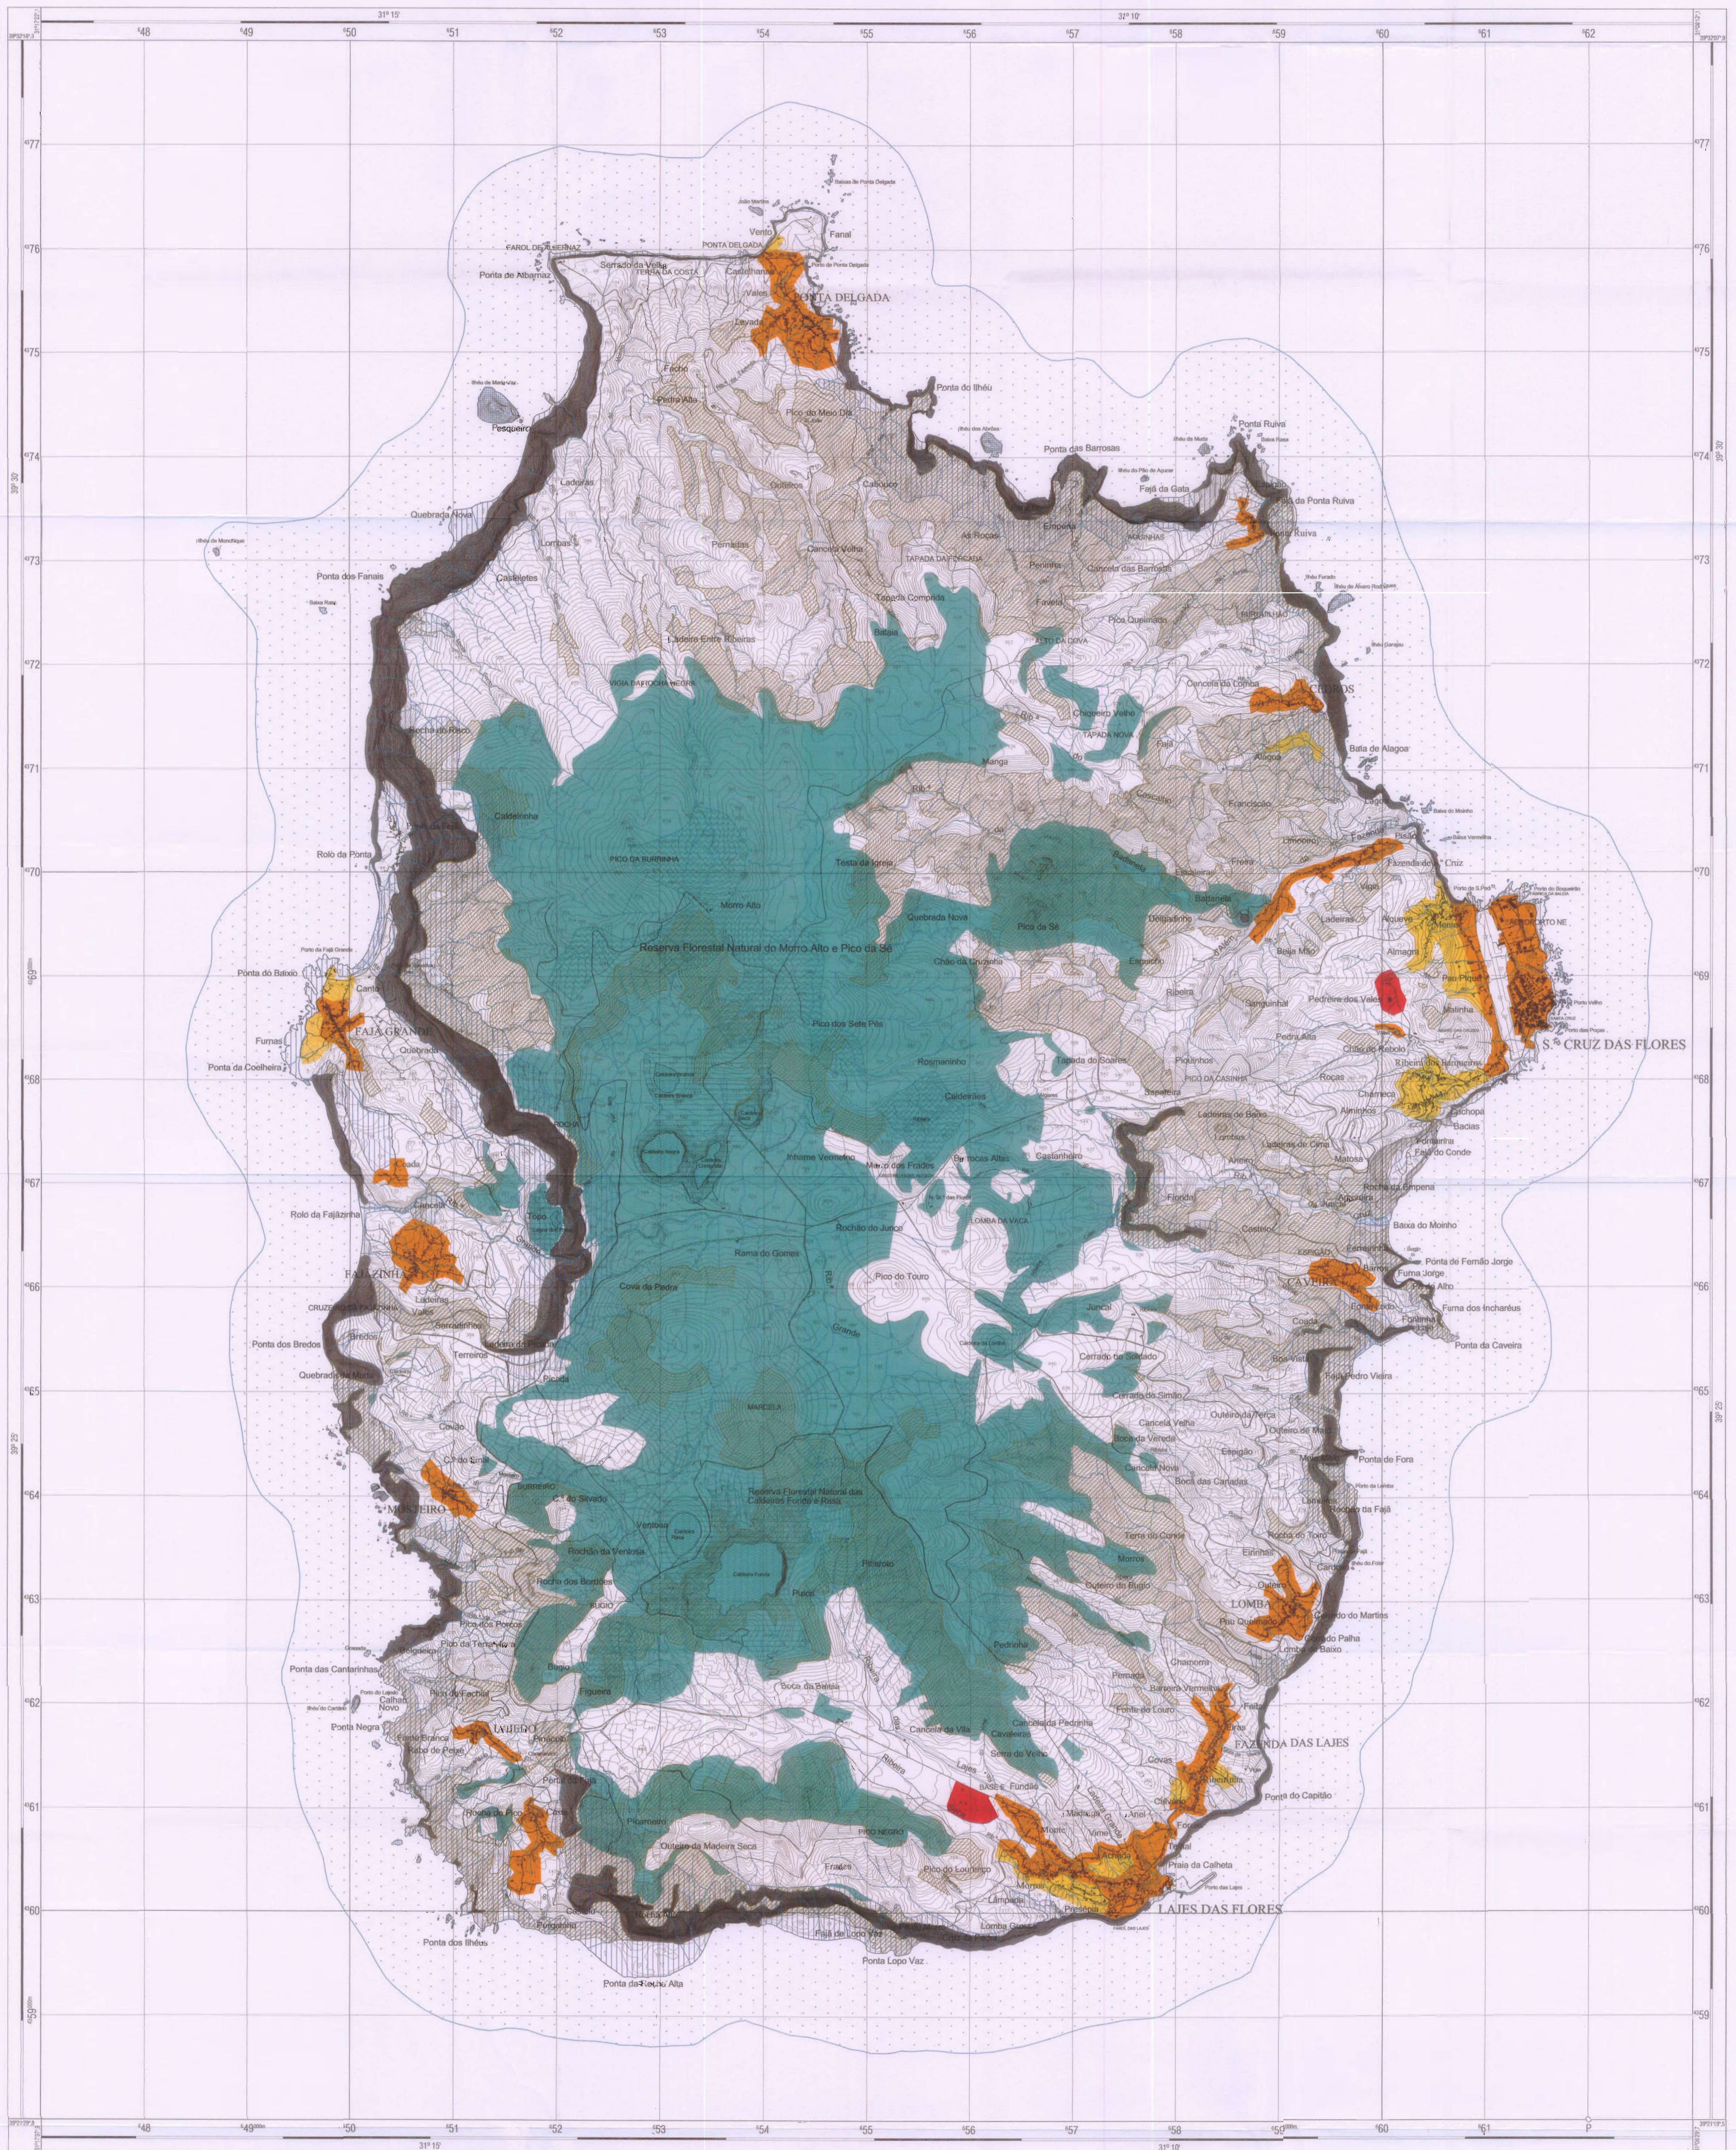

PLANO DIRECTOR MUNICIPAL DOS CONCELHOS DE SANTA CRUZ DAS FLORES E LAJES DAS FLORES

LEGENDA

TÍTULO

PLANTA DA RESERVA ECOLÓGICA REGIONAL PROPOSTA FINAL

ESCALA 1: 25 000

0 250 500 1000 metros

N.º

6

FEVEREIRO 2006

FICHA TÉCNICA