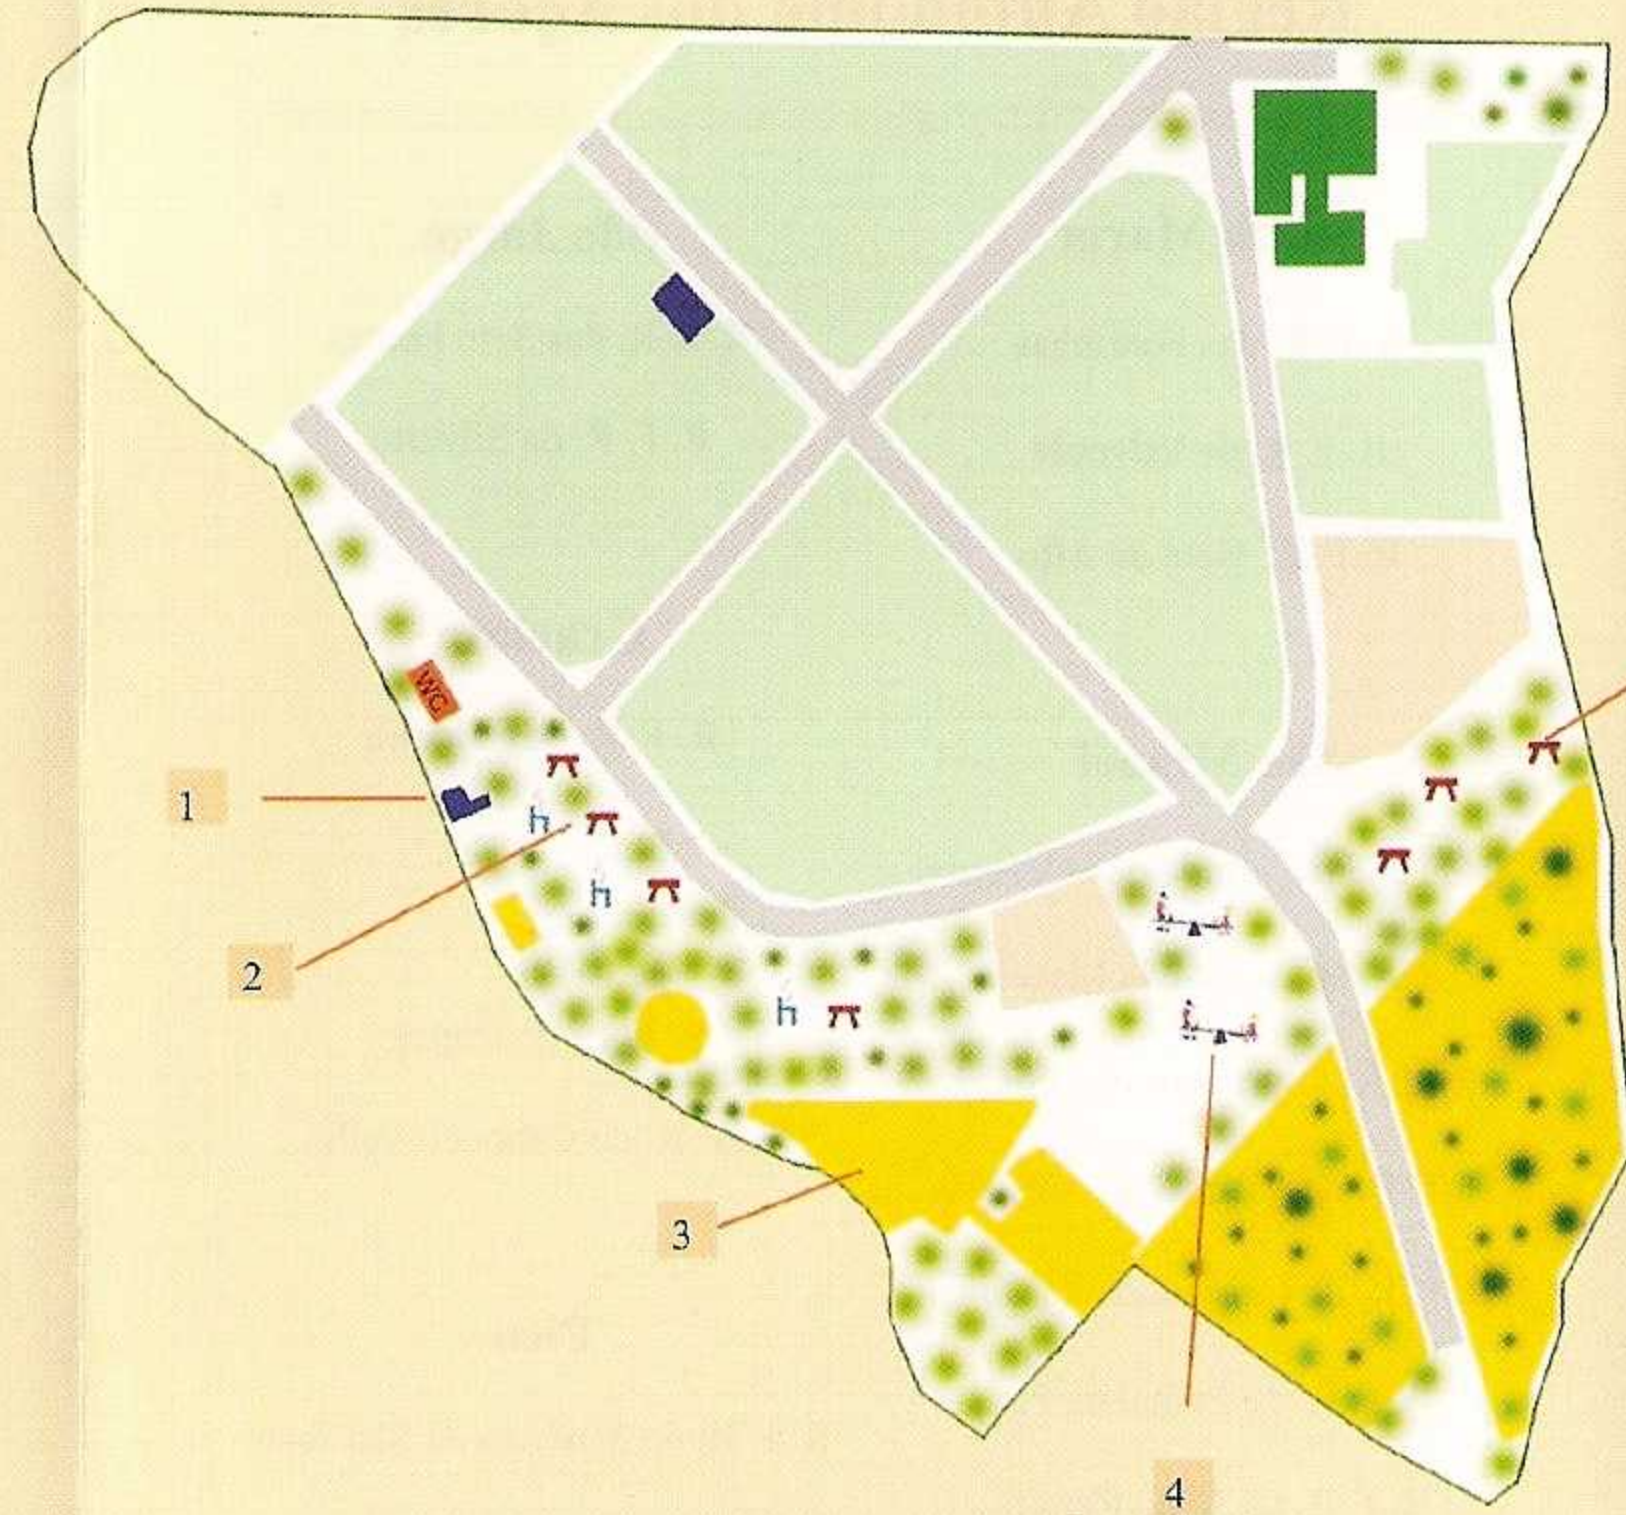

4 - Parque Infantil