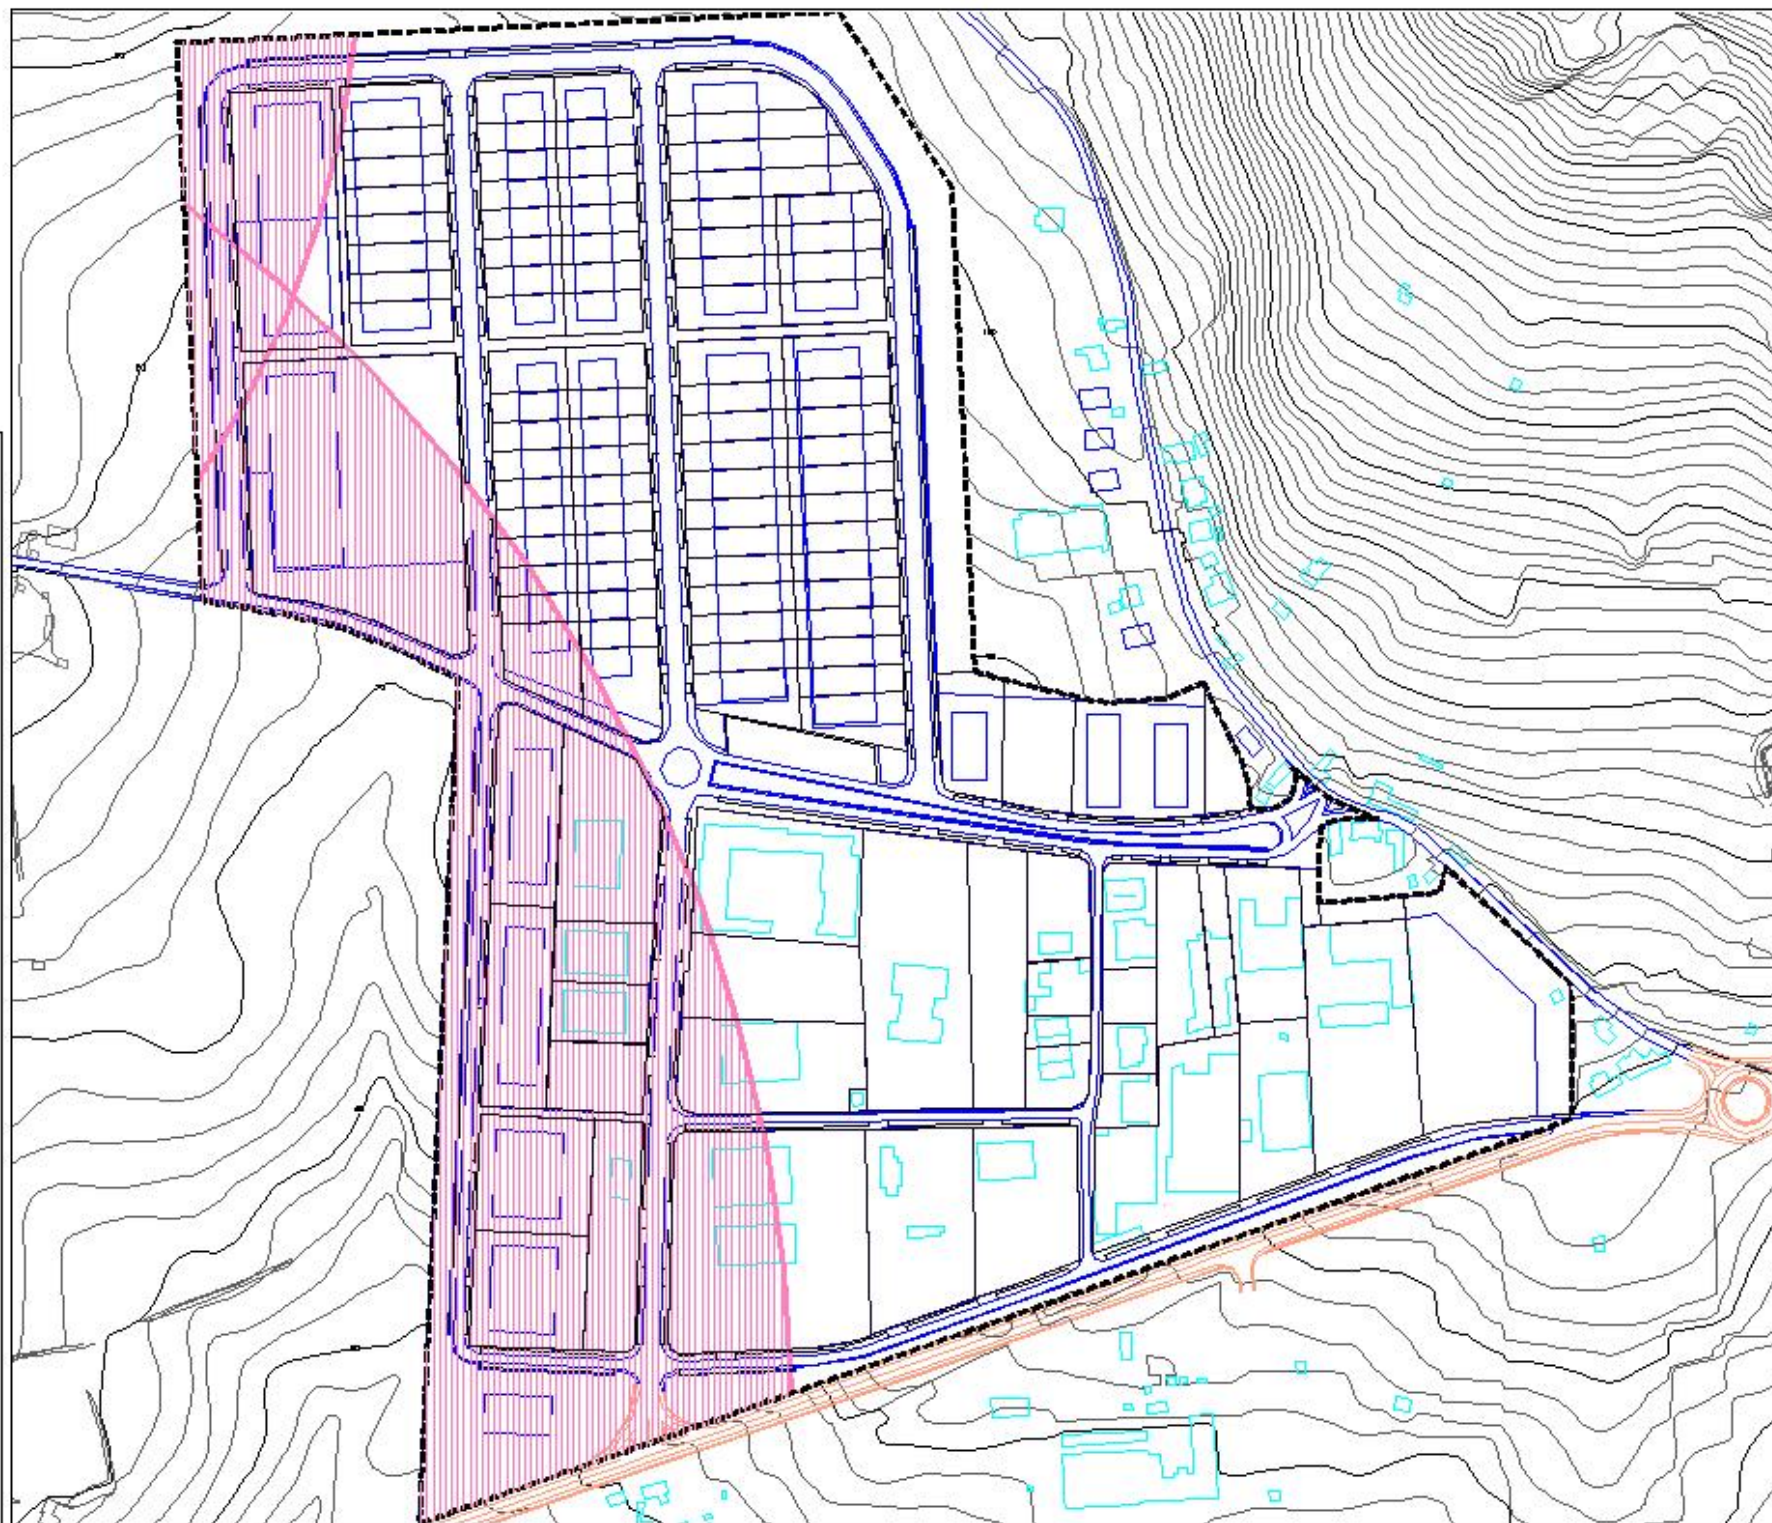

Legenda

LEITE:

Polígono do Plano

CONDICIONANTES:

Serão as áreas contíguas com as instalações de Estação Produtora de Horta

Área C

Áreas C e D abrangem a totalidade do PP

Câmara Municipal da Horta

Plano de Parâmetros da
Zona Industrial de Sta. Bárbara

4ª Fase
Formalização do Plano de Parâmetros

Planta
de Condicionantes
1/2000

00074
02 Rev.02/2005.A1