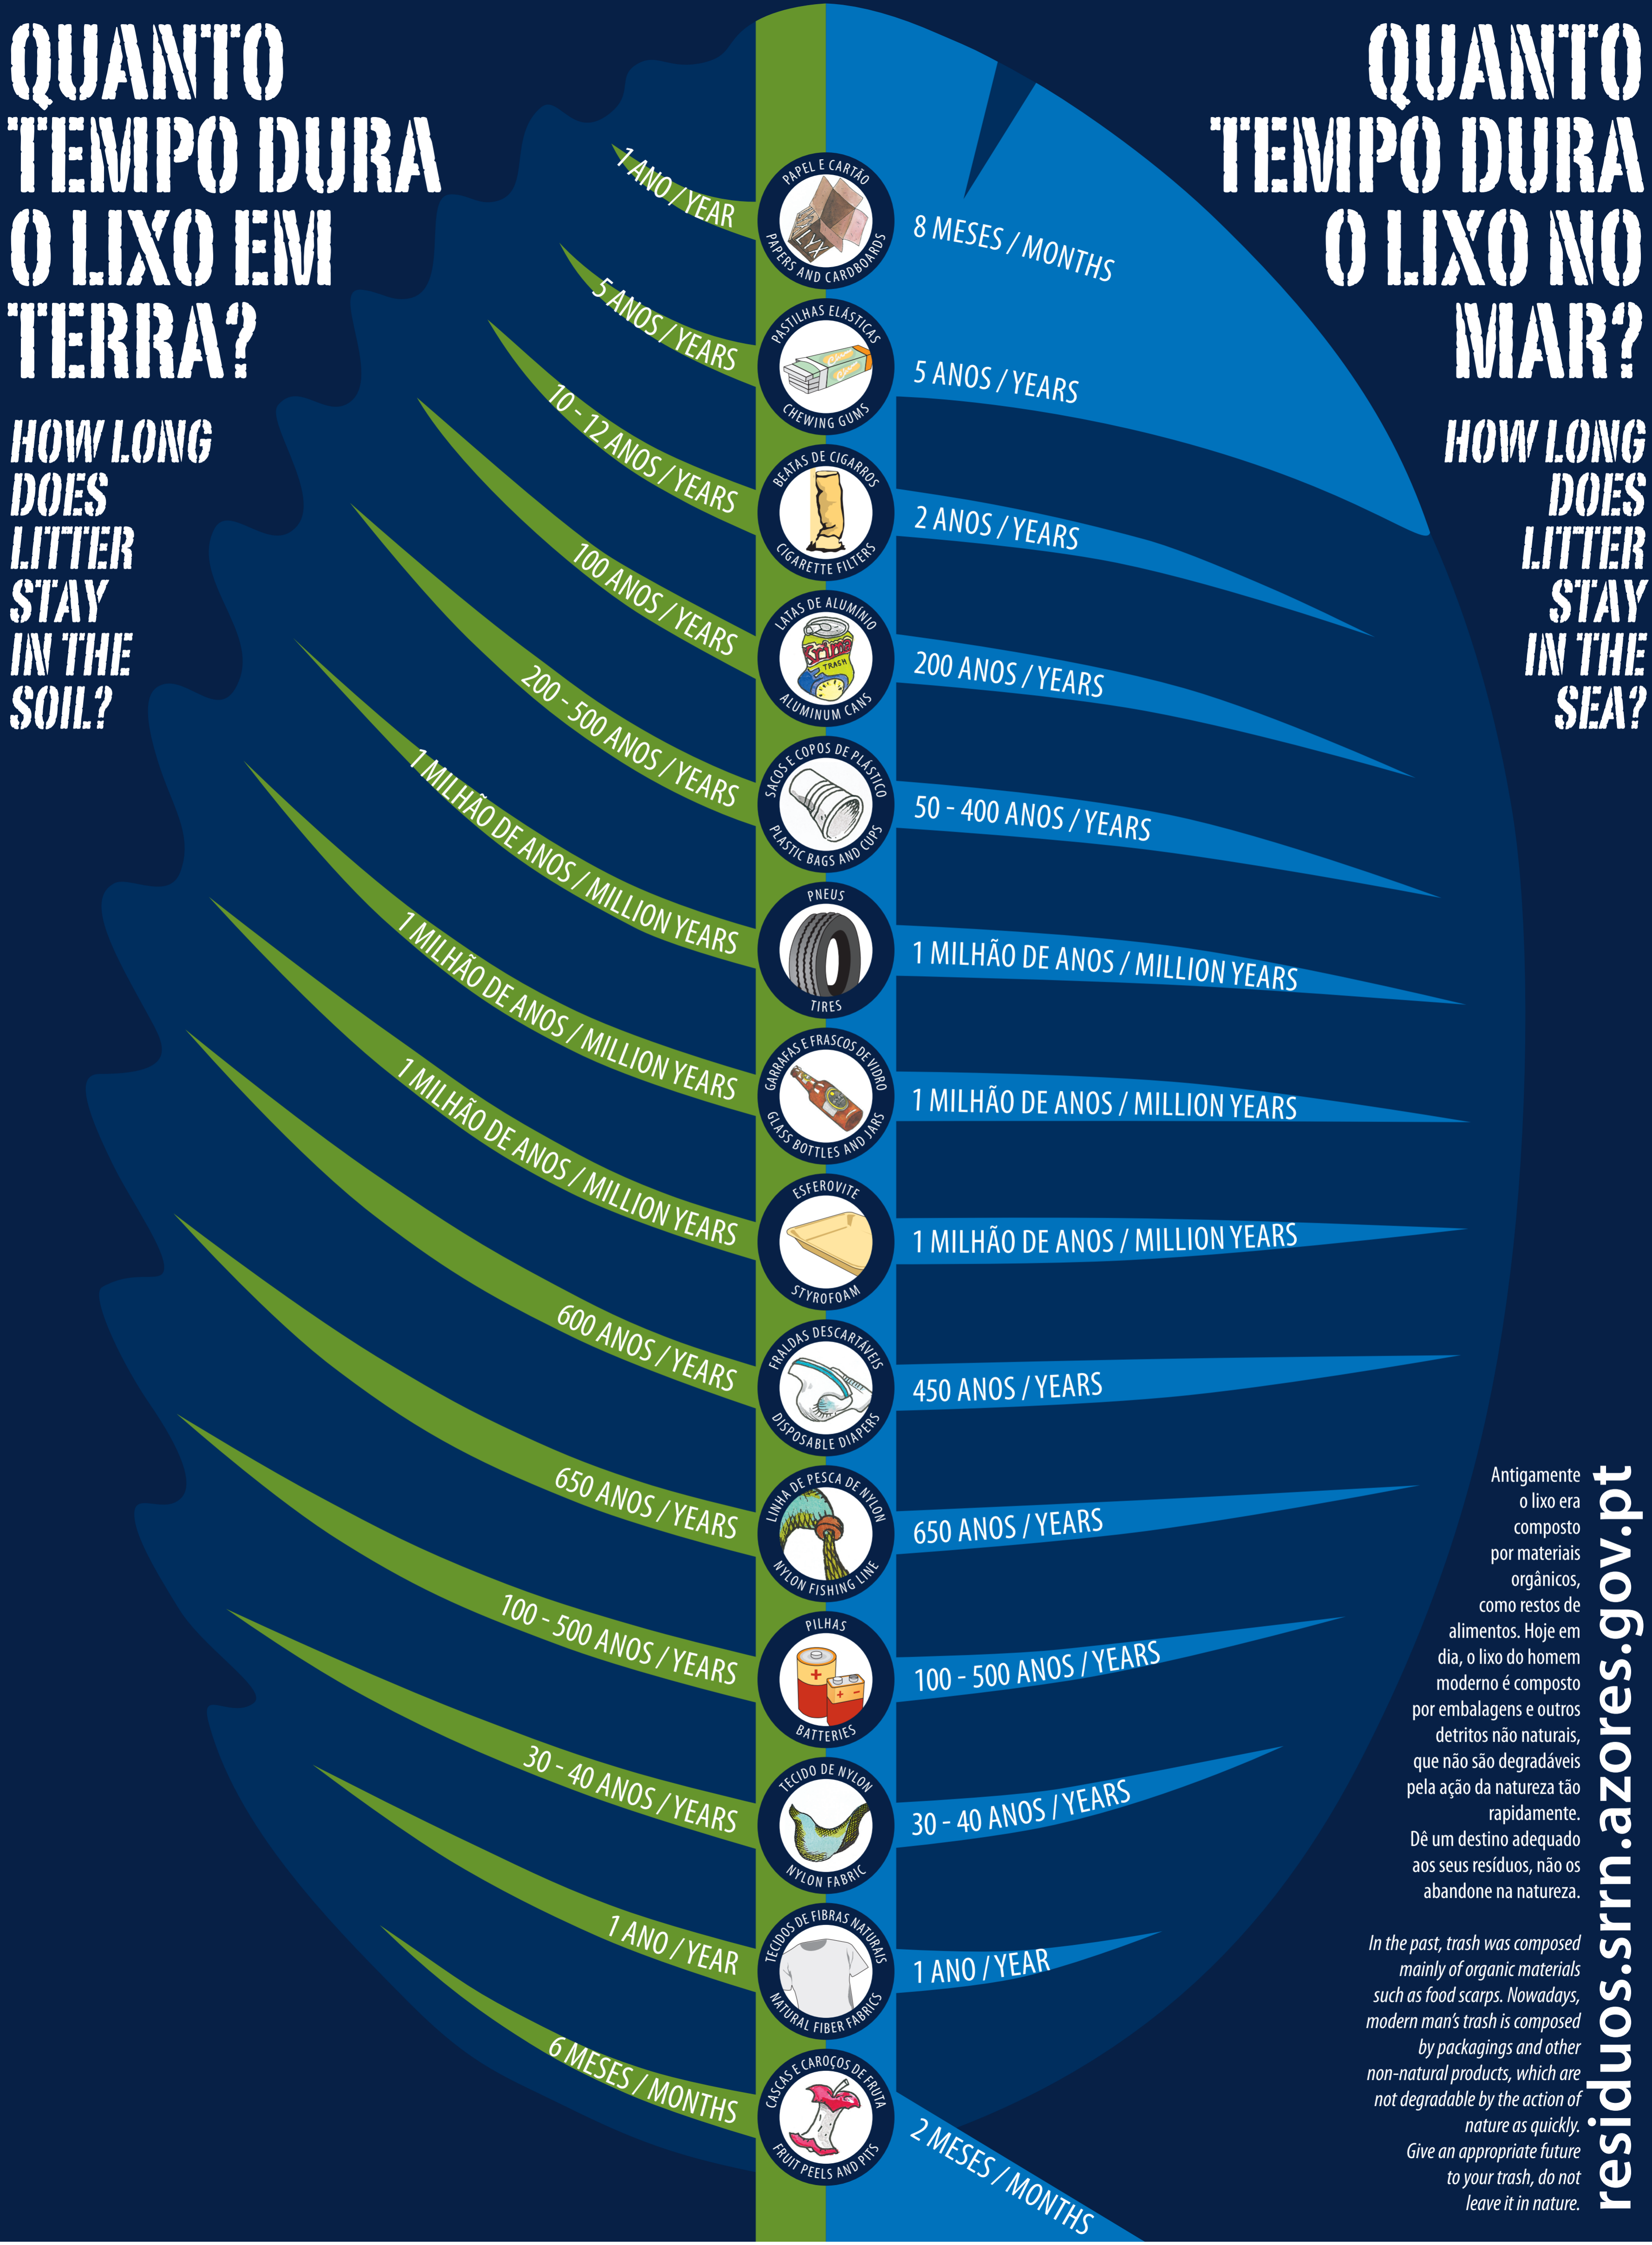

# QUANTO TEMPO DURA O LIXO EM TERRA?

HOW LONG DOES LITTER STAY IN THE SOIL?

# QUANTO TEMPO DURA O LIXO NO MAR?

HOW LONG DOES LITTER STAY IN THE SEA?

Antigamente o lixo era composto por materiais orgânicos, como restos de alimentos. Hoje em dia, o lixo do homem moderno é composto por embalagens e outros detritos não naturais, que não são degradáveis pela ação da natureza tão rapidamente. Dê um destino adequado aos seus resíduos, não os abandone na natureza.

*In the past, trash was composed mainly of organic materials such as food scraps. Nowadays, modern man's trash is composed by packagings and other non-natural products, which are not degradable by the action of nature as quickly. Give an appropriate future to your trash, do not leave it in nature.*