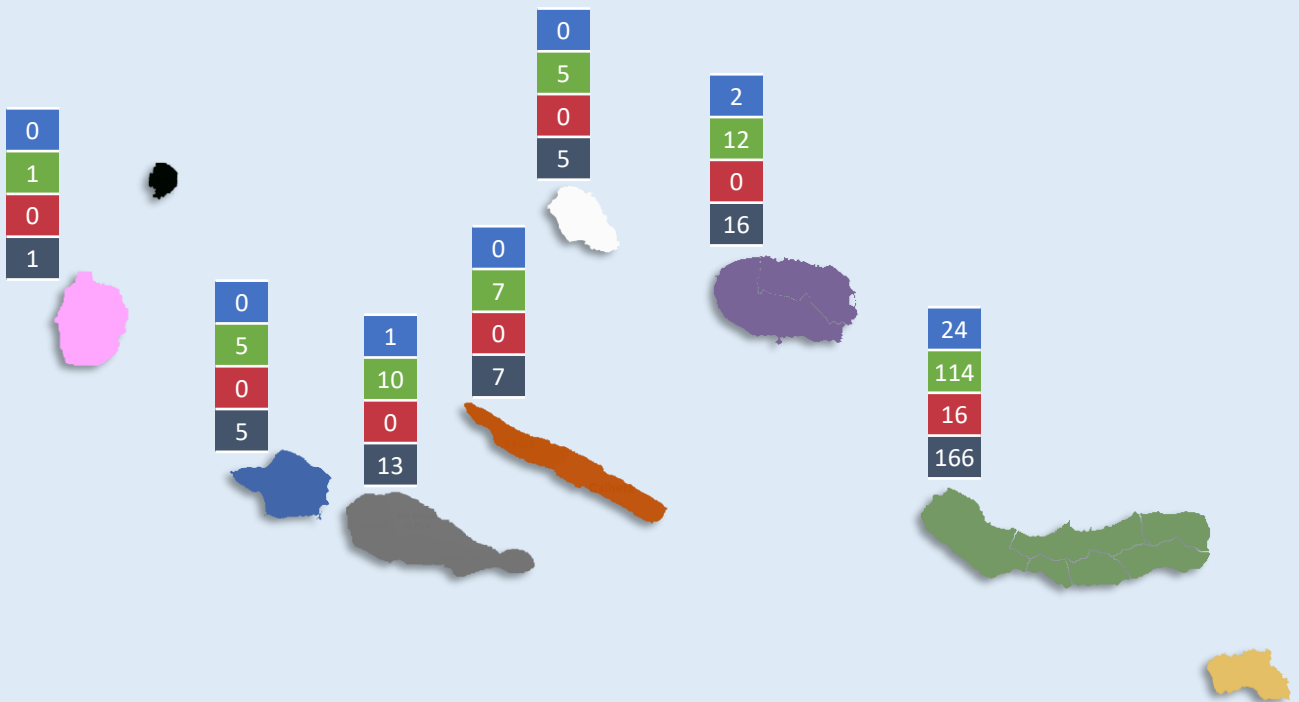

SITUAÇÃO EPIDEMIOLÓGICA NA REGIÃO AUTÓNOMA DOS AÇORES Às 11 horas do dia 26/08/2020

TOTAL DESDE 16 MARÇO 2020

Positivos ativos	27
Recuperados	154
Óbitos	16
Total de casos positivos	213

CONCELHOS	POSITIVOS ATIVOS	RECUPERADOS	ÓBITOS
Ponta Delgada	21	50	3
Povoação	0	8	1
Ribeira Grande	2	8	0
Nordeste	0	42	12
Lagoa	0	4	0
Vila Franca do Campo	1	2	0
Angra do Heroísmo	2	5	0
Praia da Vitória	0	7	0
Madalena	1	5	0
São Roque do Pico	0	5	0
Velas	0	5	0
Calheta	0	2	0
Horta	0	5	0
Santa Cruz da Graciosa	0	5	0
Santa Cruz das Flores	0	1	0