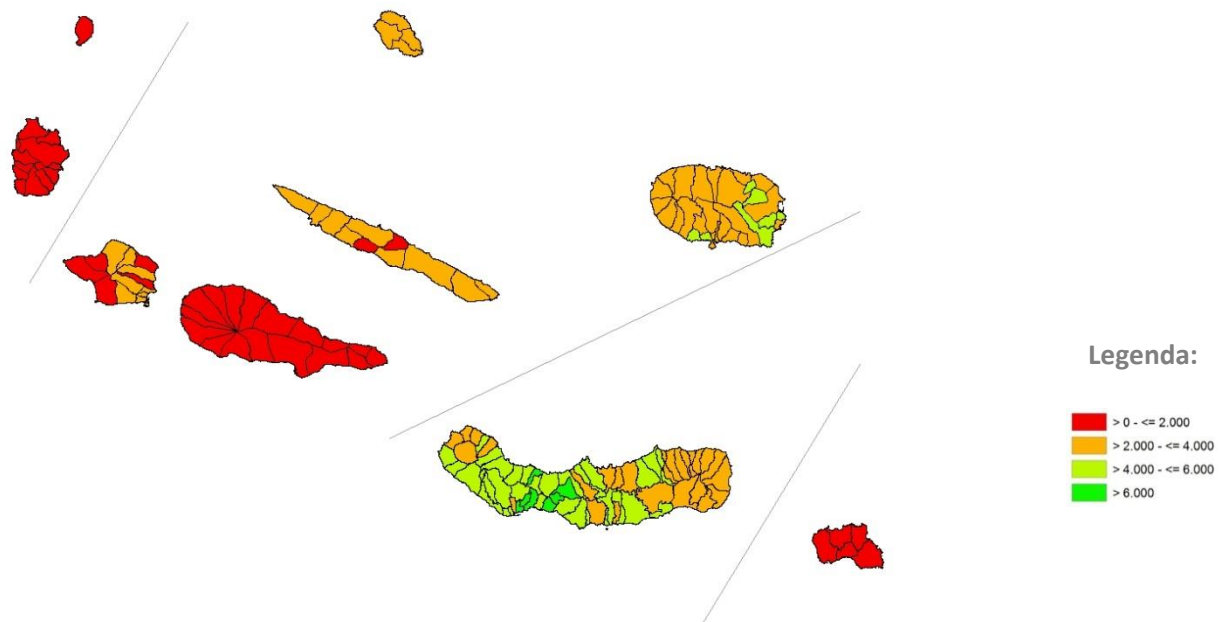

Recenseamento agrícola de 2009 na RAA - VPPT por ha de SAU (euros)

Extraído de “Os principais indicadores dos recenseamentos agrícolas de 1989, 1999 e 2009 na Região Autónoma dos Açores”