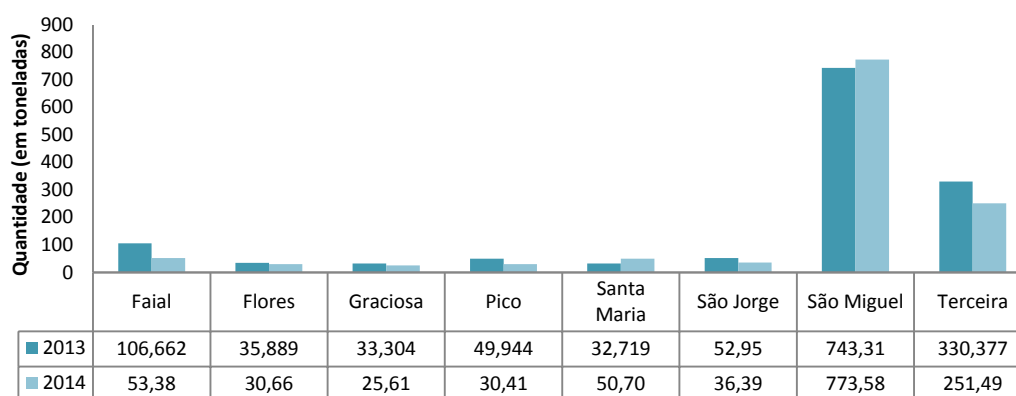

Enquadramento: alíneas e) e f) do ponto 2. e ponto 4. do artigo 172º do DLR 29/2011/A, de 16 de novembro

	Produção Operadores regionais	Expedição para fora da RAA Valorpneu
2013	1385	1188
2014	1252	1299

Fonte: SRIR (2013-2014)

Estimativa de produção de pneus usados, por ilha

Fonte: SRIR (2013-2014) | Nota: Código LER 160103 respeitante às entradas nas instalações dos operadores regionais. Operação de gestão de resíduos R13.