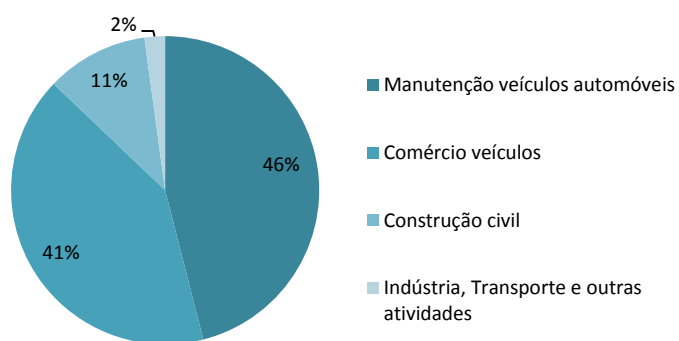

Distribuição por setor de atividade (%)

Fonte: SRIR (2014) | Nota: Estimativa. Declaração Produtores de Resíduos

Ficha Técnica

Direção Regional do Ambiente
Rua Cônsul Dabney—Colónia Alemã
Telefone 292 207 300
Fax 292 240 901
info.srir@azores.gov.pt

Mais informações sobre Prevenção e Gestão de Resíduos em : <http://residuos.srrn.azores.gov.pt>