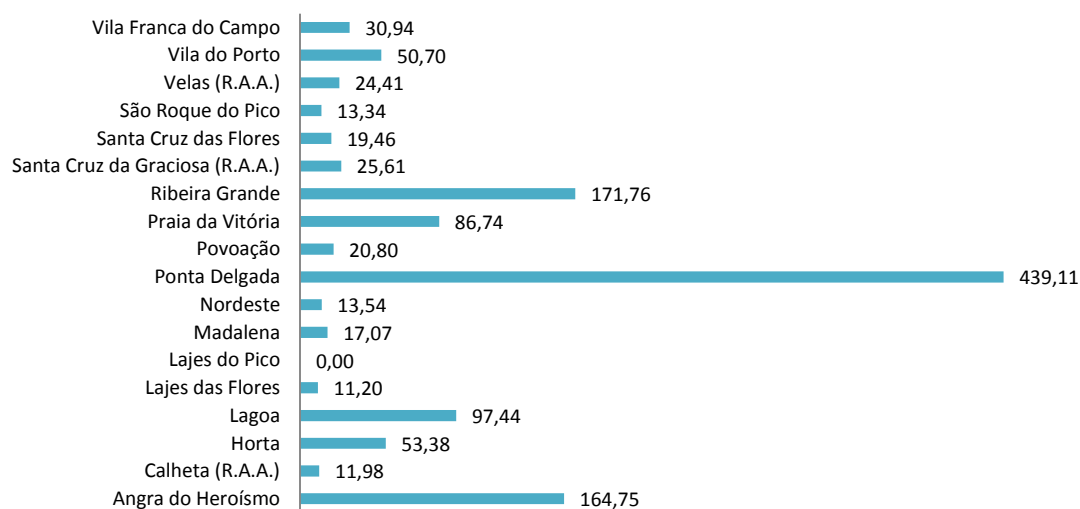

Estimativa de produção de pneus usados, por concelho, 2014

Fonte: SRIR (2014) | Nota: Código LER 160103 respeitante às entradas nas instalações dos operadores regionais. Operação R13.